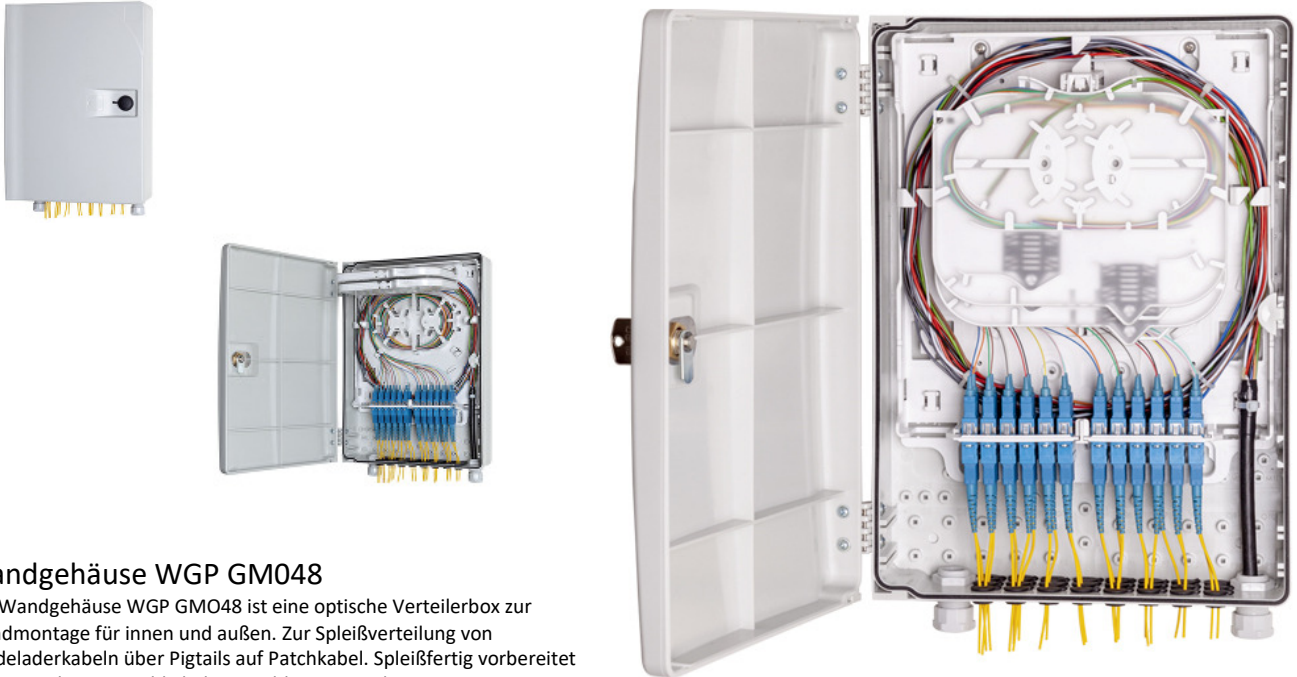

Artikel-Nummer: Product code:	
Beschreibung : Description:	Wandgehäuse WGP GM048

Wandgehäuse WGP GM048

Das Wandgehäuse WGP GM048 ist eine optische Verteilerbox zur Wandmontage für innen und außen. Zur Spleißverteilung von Bündeladern über Pigtaile auf Patchkabel. Spleißfertig vorbereitet können 12 bis 48 Patchkabel angeschlossen werden.

Anwendungsgebiete

FTTH Anbindungen Hausabschluss
LAN Anbindungen

Aufbau

Kabeleingang	2 x PG 13,5
Spleißkassette	2 Stück bis zu 48 Crimpspleiß
Kupplungen	12 x SC Simplex, 12 x SC Duplex 12 x LC Duplex, 12 x LC Quad
Patchkabelausgang	48 x 1-3 mm Simplex
Abmessung	250 x 380 x 90 mm
Gewicht	1,6 KG (leer)
Schutzklasse	IP 54 nach EN 60529
Temperaturbereich	-40°C bis +70°C
UV beständig	Ja, nach EN 60068-2-5
Farbe	lichtgrau RAL 7035